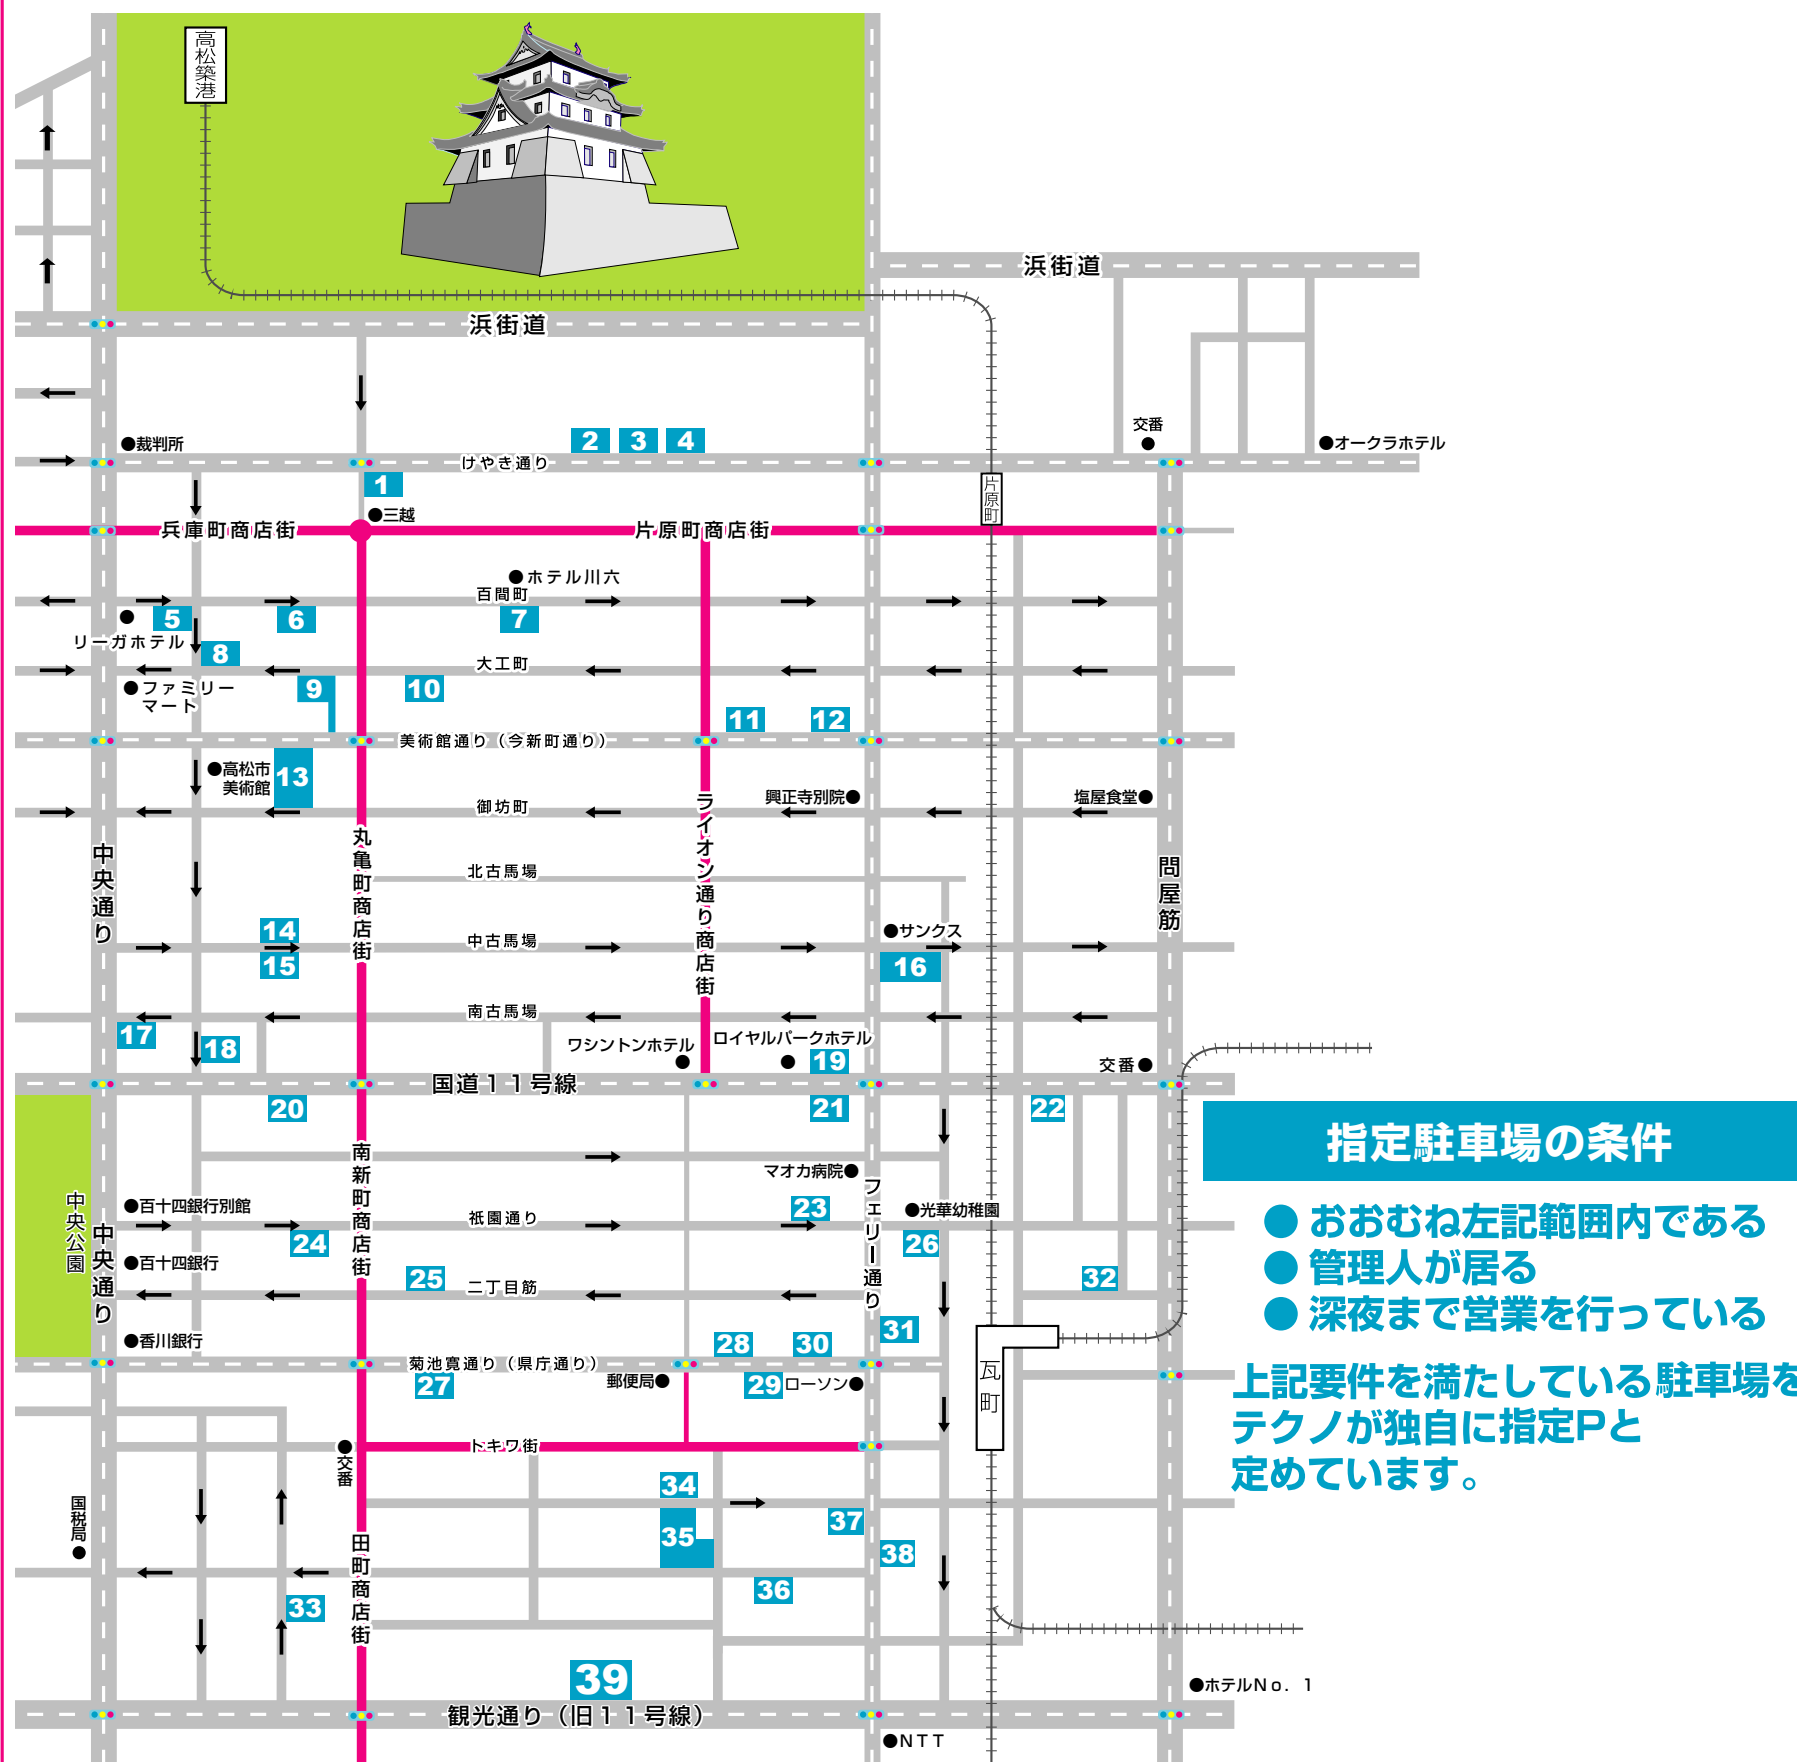

下記の指定駐車場からご利用頂くと

3000ポイントプレゼント

※2009年5月1日よりポイントアップしております。
その他のポイントは当ホームページ内「ケータイ会員について」をご覧ください。

指定駐車場マップ

高松は下記39ヶ所、丸亀は市営大手西駐車場が指定駐車場です。

指定駐車場の条件

- おおむね左記範囲内である
- 管理人が居る
- 深夜まで営業を行っている

上記要件を満たしている駐車場をテクノが独自に指定Pと定めています。

| | | | |
|------------------|-----------------------|----------------|--------------|
| 1 丸亀町壱番街駐車場 | 13 美術館地下駐車場 | 25 ブルーパーキング | 37 スミレパーキング |
| 2 オレンジパーキング | 14 ペンシルヴェニア駐車場 | 26 つちやパーキング | 38 パーキング126 |
| 3 京住パーキング | 15 フェスタパーキング | 27 ゆりやパーキング | 39 高松市立南部駐車場 |
| 4 丸ノ内パーキング | 16 古馬場タワーパーキング | 28 マイパーキング | |
| 5 リーガホテル駐車場 | 17 かじやまちパーキング | 29 ハイパーキング | |
| 6 古新町パーキング | 18 穴吹鍛冶屋町パーキング | 30 パーキング・ソレイユ | |
| 7 カーパーク百間町 | 19 ロイヤルパークホテル駐車場 | 31 瓦町パーキング | |
| 8 リーガ磨屋町タワーパーキング | 20 丸い亀さん (丸亀町町営第4駐車場) | 32 飯野駐車場 | |
| 9 丸亀町町営北駐車場 | 21 中本町パーキング | 33 田町駐車場 | |
| 10 丸亀町町営第3駐車場 | 22 福田町パーキング | 34 寿屋第2パーキング | |
| 11 美術館通りパーキング | 23 パーキング917 | 35 寿屋第1パーキング | |
| 12 今新駐車場 | 24 南新町西パーキング | 36 トキワ街町営パーキング | |