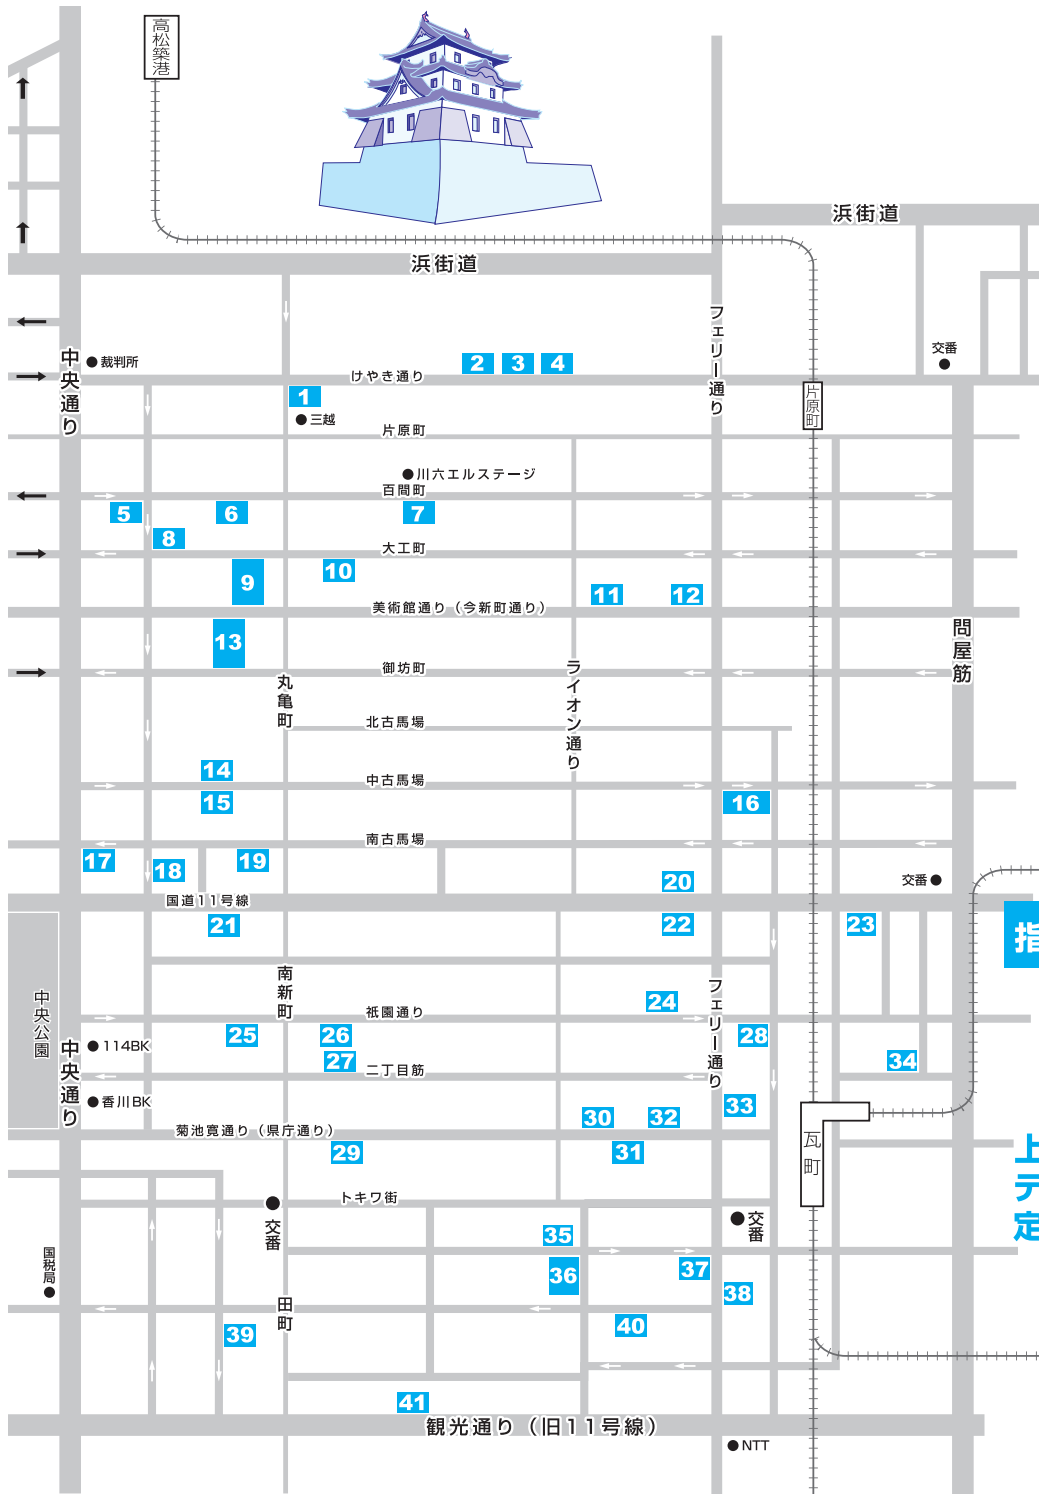

指定駐車場マップ

高松は下記41ヶ所、丸亀は市営大手西駐車場が指定駐車場です。

指定Pの定義

- おおむね左記範囲内である
- 管理者が居る
- 深夜まで営業を行っている

上記要件を満たしている駐車場をテクノが独自に指定Pと定めています。

- | | | | |
|------------------|-----------------------|---------------|----------------|
| 1 丸亀町町営吉番街駐車場 | 13 美術館地下駐車場 | 25 南新町西パーキング | 37 スミレパーキング |
| 2 オレンジパーキング | 14 ペンシルヴェニア駐車場 | 26 えんパーク南新町 | 38 パーキング126 |
| 3 京住パーキング | 15 フェスタパーキング | 27 ブルーパーキング | 39 田町駐車場 |
| 4 丸ノ内パーキング | 16 古馬場タワーパーキング | 28 つちやパーキング | 40 トキワ街町営パーキング |
| 5 リーガホテル駐車場 | 17 かじやまちパーキング | 29 ゆりやパーキング | 41 高松市立南部駐車場 |
| 6 古新町パーキング | 18 穴吹鍛冶屋町パーキング | 30 マイパーキング | |
| 7 カーパーク百間町 | 19 丸亀町町営南駐車場 | 31 ハイパーキング | |
| 8 リーガ磨屋町タワーパーキング | 20 ロイヤルパークホテル駐車場 | 32 パーキング・ソレイユ | |
| 9 丸亀町町営北駐車場 | 21 丸い亀さん (丸亀町町営第4駐車場) | 33 瓦町パーキング | |
| 10 丸亀町町営第3駐車場 | 22 中本町パーキング | 34 飯野駐車場 | |
| 11 美術館通りパーキング | 23 福田町パーキング | 35 寿屋第2パーキング | |
| 12 今新駐車場 | 24 パーキング917 | 36 寿屋第1パーキング | |